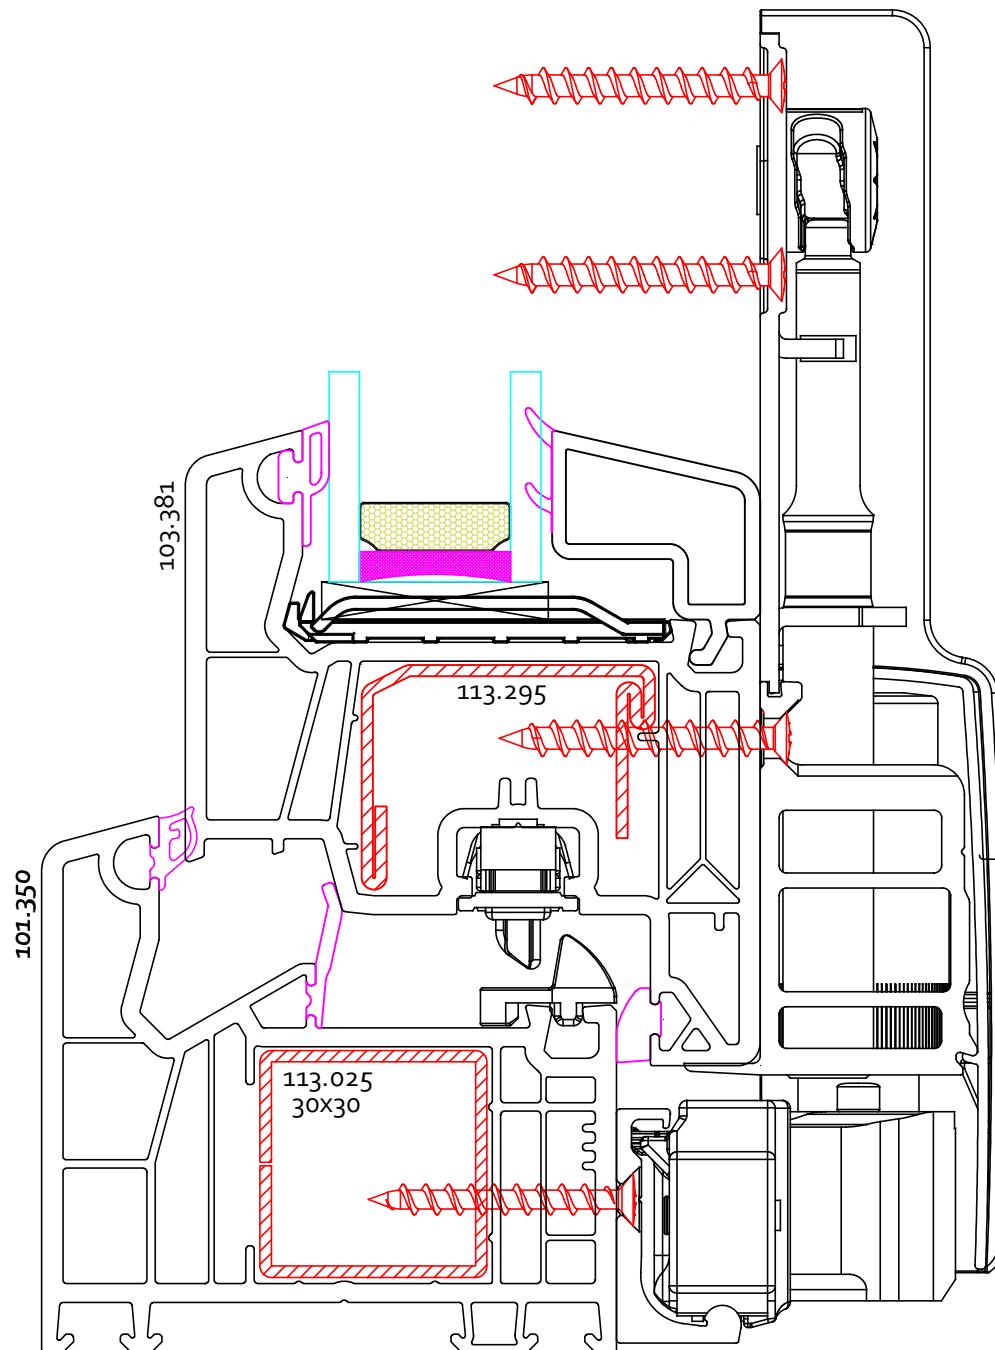

		Nazwa rysunku	
		OKNO UCHYLNO - PRZESUWNE TYPU PATIO W SYSTEMIE V70	
Adres: Skarszewska 13, 83-110 Tczew / Rokitti			
Opracowała	Małgorzata Cieślak	Numer rysunku	
Sprawił		Data	02.08.2019

		Nazwa rysunku	
		OKNO UCHYLNO - PRZESUWNE TYPU PATIO W SYSTEMIE LUM'UP	
Adres: Skarszewska 13, 83-110 Tczew / Rokitti			
Opracowała	Małgorzata Cieślak	Numer rysunku	
Sprawił		Data	02.08.2019

		Nazwa rysunku	
		OKNO UCHYLNO - PRZESUWNE TYPU PATIO W SYSTEMIE V82	
Adres: Skarszewska 13, 83-110 Tczew / Rokitki			
Opracowała	Małgorzata Cieślak	Numer rysunku	
Sprawił		Data	02.08.2019