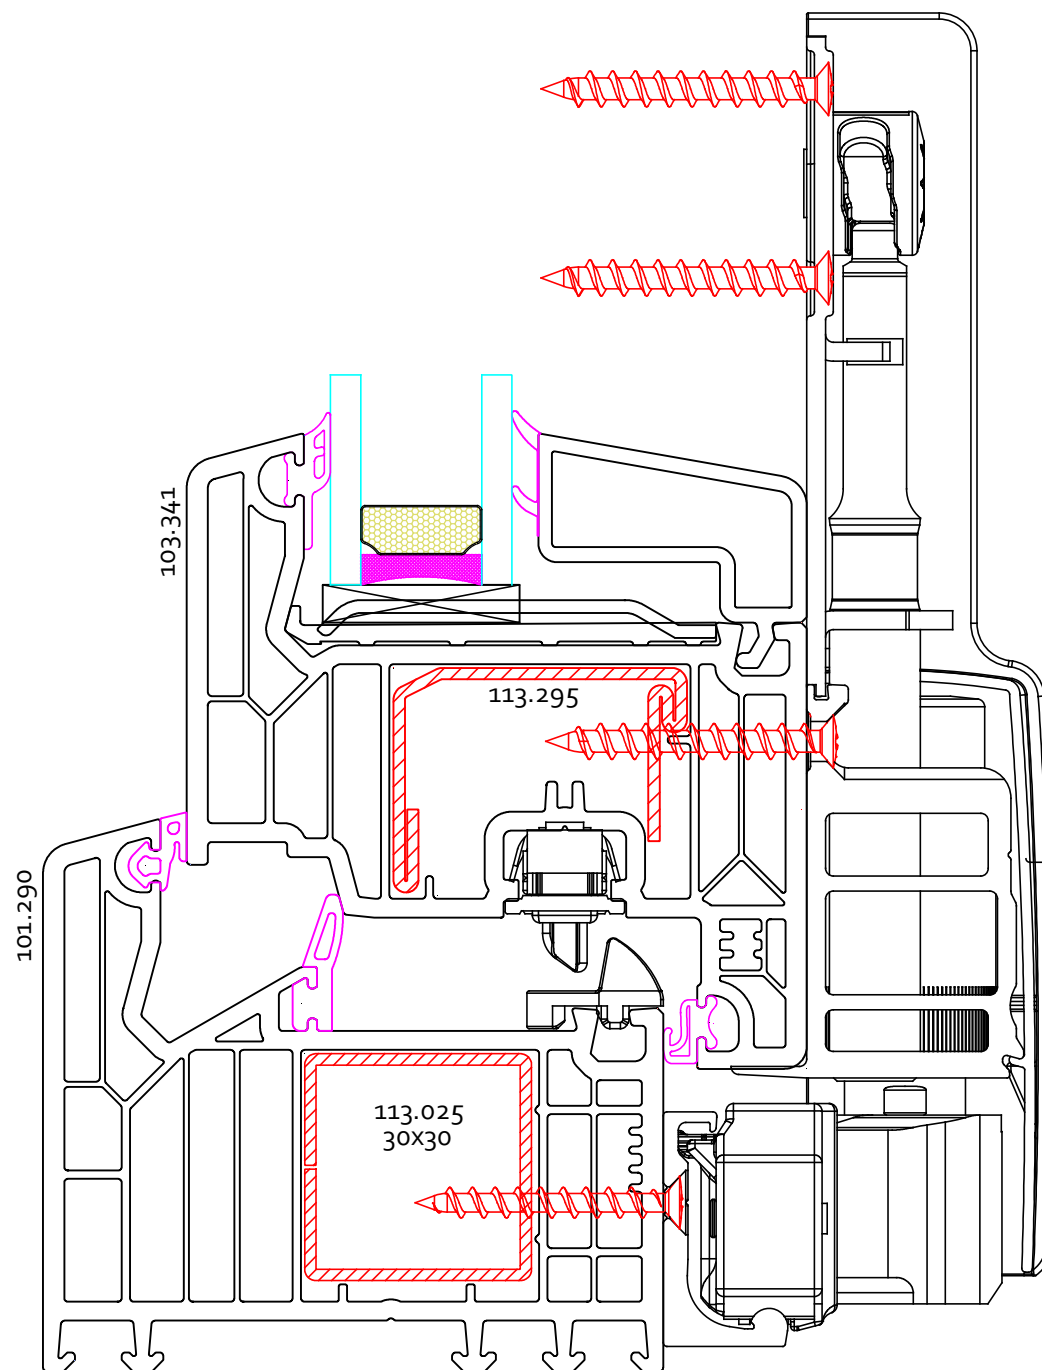

		Nazwa rysunku	
		OKNO UCHYLNO - PRZESUWNE TYPU PATIO W SYSTEMIE V70	
Adres: Skarszewska 13, 83-110 Tczew / Rokitti			
Opracowała	Małgorzata Cieślak	Numer rysunku	
Sprawił		Data	02.08.2019

		Nazwa rysunku	
		OKNO UCHYLNO - PRZESUWNE TYPU PATIO W SYSTEMIE LUM'UP	
Adres: Skarszewska 13, 83-110 Tczew / Rokitti			
Opracowała	Małgorzata Cieślak	Numer rysunku	
Sprawił		Data	02.08.2019

		Nazwa rysunku	
		OKNO UCHYLNO - PRZESUWNE TYPU PATIO W SYSTEMIE V82	
Adres: Skarszewska 13, 83-110 Tczew / Rokitki			
Opracowała	Małgorzata Cieślak	Numer rysunku	
Sprawił		Data	02.08.2019