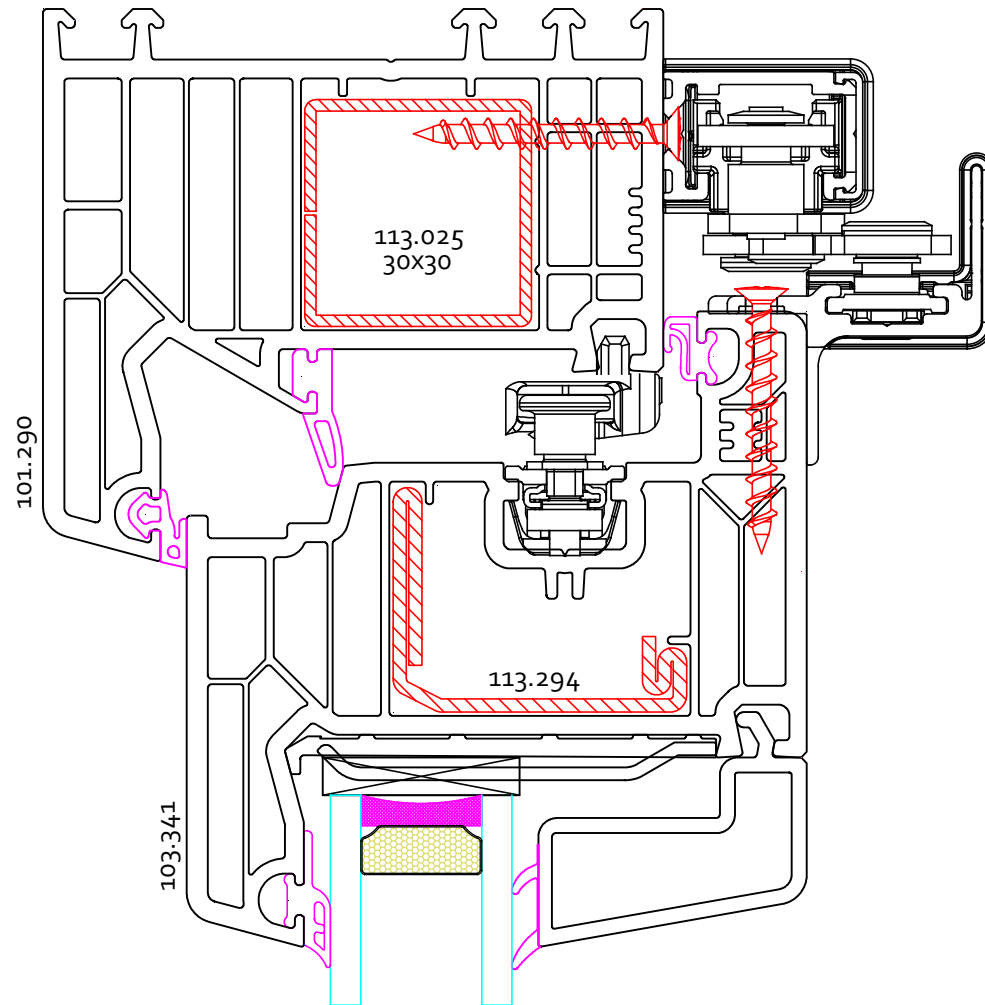

		Nazwa rysunku	
		OKNO UCHYLNO - PRZESUWNE TYPU PATIO W SYSTEMIE V70	
Adres: Skarszewska 13, 83-110 Tczew / Rokitti			
Opracowała	Małgorzata Cieślak	Numer rysunku	
Sprawił		Data	02.08.2019

		Nazwa rysunku	
		OKNO UCHYLNO - PRZESUWNE TYPU PATIO W SYSTEMIE LUM'UP	
Adres: Skarszewska 13, 83-110 Tczew / Rokitti			
Opracowała	Małgorzata Cieślak	Numer rysunku	
Sprawił		Data	02.08.2019

		Nazwa rysunku	
		OKNO UCHYLNO - PRZESUWNE TYPU PATIO W SYSTEMIE V82	
Adres: Skarszewska 13, 83-110 Tczew / Rokitki			
Opracowała	Małgorzata Cieślak	Numer rysunku	
Sprawił		Data	02.08.2019