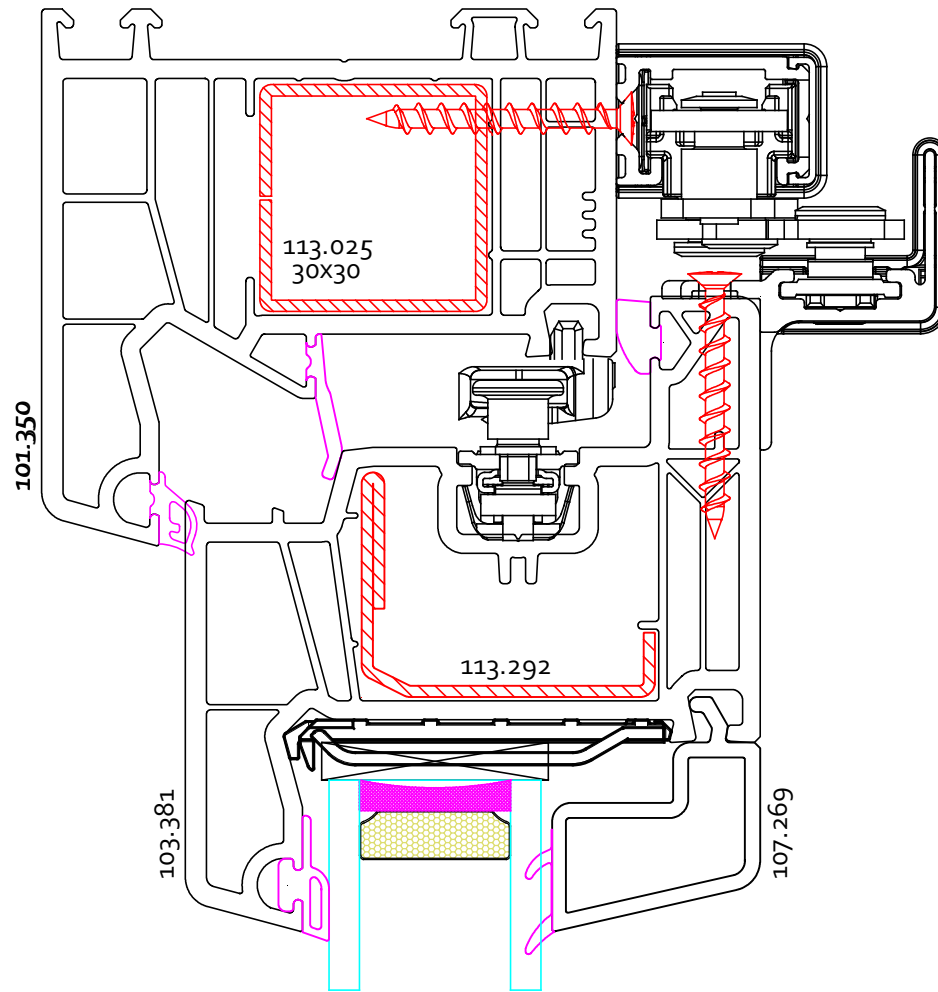

		Nazwa rysunku	
		OKNO UCHYLNO - PRZESUWNE TYPU PATIO W SYSTEMIE V70	
Adres: Skarszewska 13, 83-110 Tczew / Rokitti			
Opracowała	Małgorzata Cieślak	Numer rysunku	
Sprawił		Data	02.08.2019

		Nazwa rysunku	
		OKNO UCHYLNO - PRZESUWNE TYPU PATIO W SYSTEMIE LUM'UP	
Adres: Skarszewska 13, 83-110 Tczew / Rokitti			
Opracowała	Małgorzata Cieślak	Numer rysunku	
Sprawił		Data	02.08.2019

		Nazwa rysunku	
		OKNO UCHYLNO - PRZESUWNE TYPU PATIO W SYSTEMIE V82	
Adres: Skarszewska 13, 83-110 Tczew / Rokitki			
Opracowała	Małgorzata Cieślak	Numer rysunku	
Sprawił		Data	02.08.2019